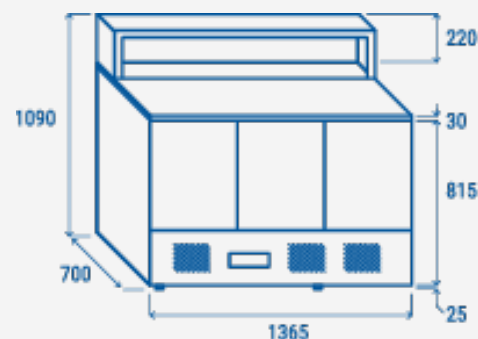

- Saladette réfrigérée GNI/1 (DESSUS DE COMPTOIR POUR PIZZAS)
- Extérieur et intérieur en acier inoxydable
- Surface en granit (Couleur BLANCHE)
- Refroidissement statique
- Cycle de dégivrage automatique par arrêt du compresseur
- Agent moussant : Cyclopentane (45 mm par côté)
- Thermostat numérique
- Compartiment moteur coulissant pour une gestion facile des services après-vente
- Anti-condensation "disoncteur thermique" sur le cadre du corps
- Filtre pour condenseur facilement amovible
- Cuvette à eau en plastique distincte
- Orifices inclinés du panneau avant permettant une meilleure circulation d'air
- Clayettes réglables GNI/1: 3 Pièces et rondelle d'espacement pour supports de cuves GNI/6
- Porte à fermeture automatique (Nouvelle conception intérieure en relief pour une meilleure étanchéité)
- Joint d'étanchéité amovible
- Verrouillage du compartiment moteur monté de série
- Pieds réglables N° 2 à l'avant + Roulettes fixes N° 4
- Classe énergétique: -

SPÉCIFICATIONS TECHNIQUES

Capacité	416L
Température	+0° ~ +8°C
Consommation	4.34 kWh/24h
Puissance nominale	233 W
Niveau de bruit	47 dB(A)
Poids net	139 Kg
Poids brut	169 Kg
Dimensions extérieures (LxPxH mm)	1365x700x1090
Dimensions internes (LxPxH mm)	1275x586x750
Dimensions de l'emballage (LxPxH mm)	1420x750x1250
Quantités de chargement 20'/40'/40'HQ	12/24/48

CERTIFICATIONS

CE RoHS

DIMENSIONS DU PRODUIT

COOL HEAD EUROPE
We make the world a cooler place

www.coolheadeurope.com